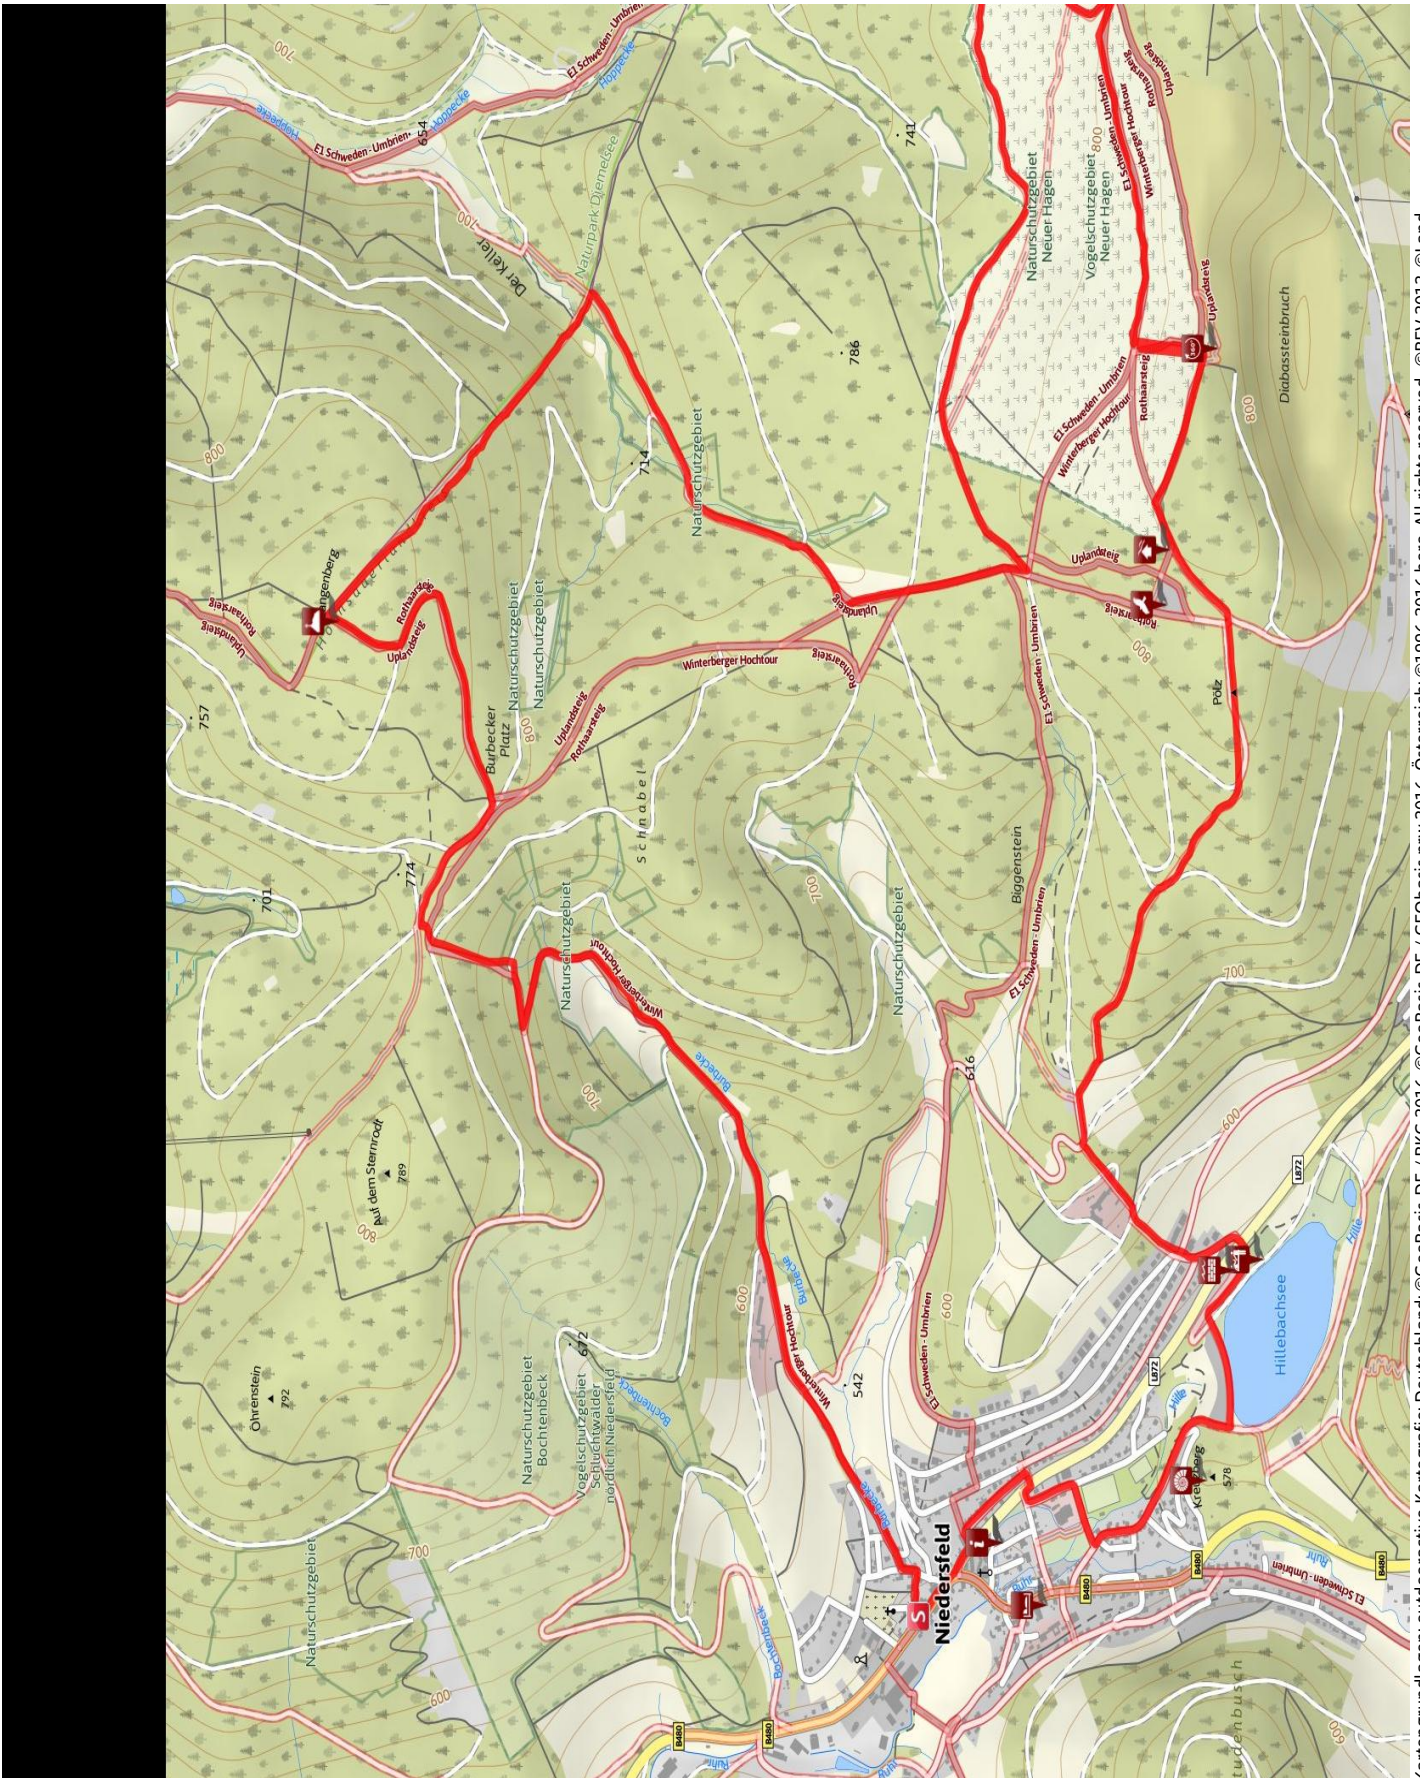

Höher geht's nicht - Grenzregion zwischen Westfalen und Waldeck, Start in Winterberg-Niedersfeld

Länge 14,0 km Dauer 3:30 h Höhenmeter ▲ 462 m ▼ 462 m

Kartengrundlagen: outdoortactive Kartografie; Deutschland: ©GeoBasis-DE / GEOBasis-nrw 2016, ©GeoBasis-DE / Österreich: ©1996-2016 here. All rights reserved, ©BEV 2012, ©Land Vorarlberg, Italien: ©1994-2016 here. All rights reserved, ©Autonome Provinz Bozen – Südtirol – Abteilung Natur, Landschaft und Raumentwicklung, Schweiz: Geodata ©swisstopo